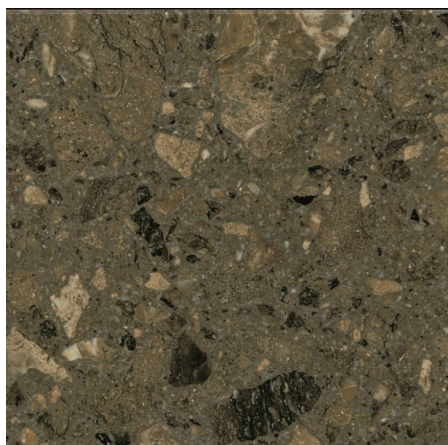

13,00 eura m² Ploče su veličine 307×125

Grey Docks

New Grigio
Aurelio

Beige i Brown multiglas

Beige multiglas 2 cm,
Brown multiglas 2 cm,
15 eura m2

Aida white

Aida white 2 cm
23 eura m2

Napoleon

Napoleon 2 cm
8,50 eura m2

Rasotica

Rasotica 2 cm
8,50 eura m²

New Grigio aurelio

New Grigio aurelio 2 cm
8,50 eura m²

Grigio carnico

Grigio carnico lastre 2 cm
8,50 eura m2